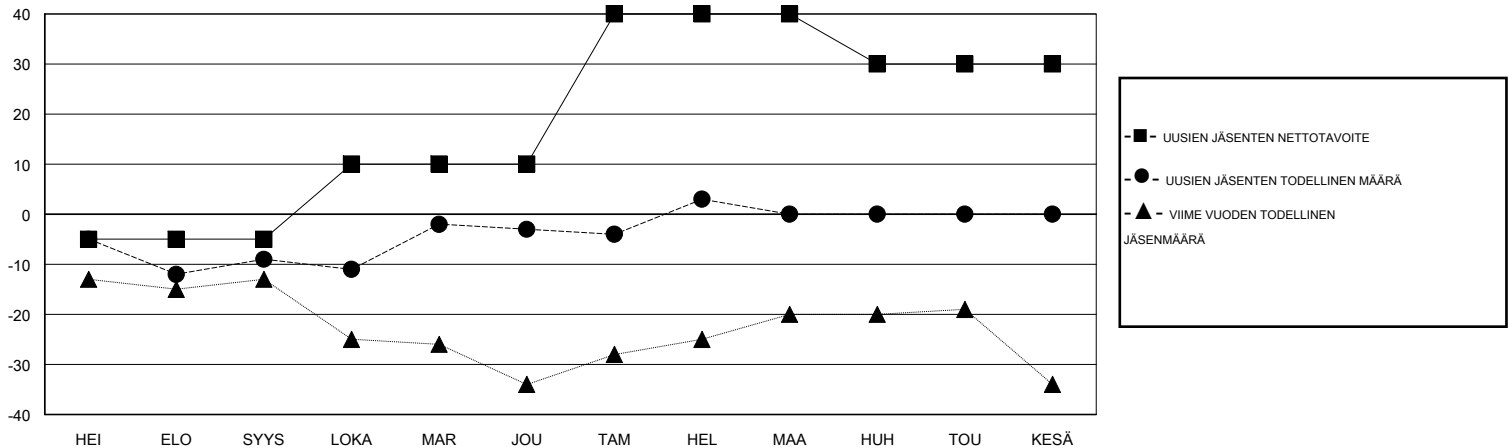

MONTHLY MEMBERSHIP PROGRESS REPORT

District 107 L

Results as of: 2/28/2017

GMT: Kenneth Persson

SIJAINI FINLAND

GMT VAALIPIIRI

Klubit				jäsenä			
TULOKSET 2016-2017				TULOKSET 2016-2017			
NELJÄNNES	UUDEN KLUBIN TAVOITE	UUDET KLUBIT	LOPETETUT KLUBIT	NELJÄNNES	UUSIEN JÄSENTEN NETTOTAVOITE (ei uudelleen otetut tai siirrot)	UUSIEN JÄSENTEN TODELLINEN MÄÄRÄ (ei uudelleen otetut tai siirrot)	POISTETUT JÄSENET (mukaan lukien siirrot)
HEI/ELO/SYYS	0	0	0	HEI/ELO/SYYS	-5	10	19
LOKA/MAR/JOU	1	0	0	LOKA/MAR/JOU	15	27	21
TAM/HEL/MAA	1	0	0	TAM/HEL/MAA	30	18	12
HUH/TOU/KESÄ	0	0	0	HUH/TOU/KESÄ	-10	0	0

TAVOITTEET JA UUDET KLUBIT, KUMULATIIVINEN

TAVOITTEET JA JÄSENET, KUMULATIIVINEN

LAKKAUTETUT KLUBIT: 0

25 CLUBS OF 42 LISÄNNYT YHDEN TAI USEAMMAN UUTTA JÄSENTÄ

SUKUPUOLIJAKAUMA

MIES 862 (73.61%)
 NAINEN 309 (26.39%)