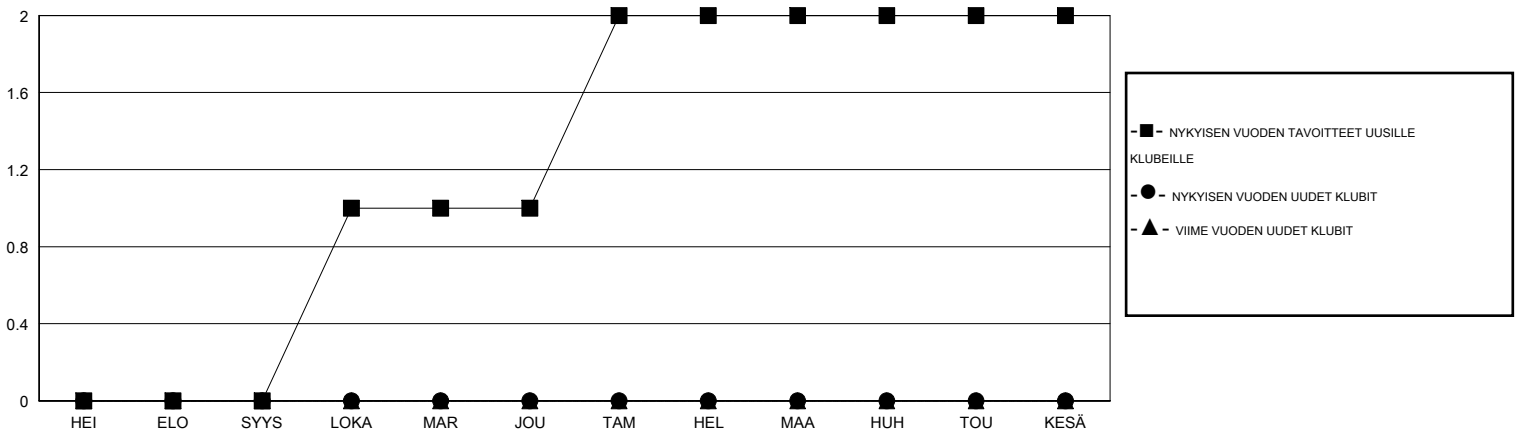

MONTHLY MEMBERSHIP PROGRESS REPORT

District 107 L

Results as of: 2/28/2017

GMT: Kenneth Persson

SIJAINI FINLAND

GMT VAALIPIIRI

Klubit				jäsenä			
TULOKSET 2016-2017				TULOKSET 2016-2017			
NELJÄNNES	UUDEN KLUBIN TAVOITE	UUDET KLUBIT	LOPETETUT KLUBIT	NELJÄNNES	UUSIEN JÄSENTEN NETTOTAVOITE (ei uudelleen otetut tai siirrot)	UUSIEN JÄSENTEN TODELLINEN MÄÄRÄ (ei uudelleen otetut tai siirrot)	POISTETUT JÄSENET (mukaan lukien siirrot)
HEI/ELO/SYYS	0	0	0	HEI/ELO/SYYS	-5	10	19
LOKA/MAR/JOU	1	0	0	LOKA/MAR/JOU	15	27	21
TAM/HEL/MAA	1	0	0	TAM/HEL/MAA	30	18	12
HUH/TOU/KESÄ	0	0	0	HUH/TOU/KESÄ	-10	0	0

TAVOITTEET JA UUDET KLUBIT, KUMULATIIVINEN

TAVOITTEET JA JÄSENET, KUMULATIIVINEN

LAKKAUTETUT KLUBIT: 0

25 CLUBS OF 42 LISÄNNYT YHDEN TAI USEAMMAN UUTTA JÄSENTÄ

SUKUPUOLIJAKAUMA

MIES 862 (73.61%)
 NAINEN 309 (26.39%)